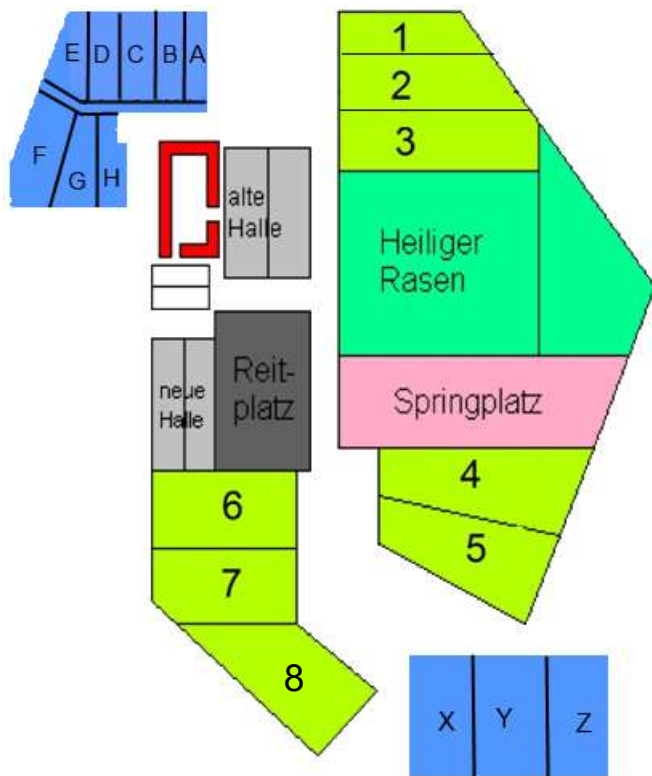

Sommer 2018

Stand: 14.04.2018

Paddock E
Bino
Kurti
Ronaldo
Ronny
Loskar

Paddock D
Abi
Amy
Avalon
Berta
Chilli/Isidor
Cordana
Cosima
Loretta
Heiko

Paddock C
Coradina
Quintaro
Rajza
Kolando
Copy Ride
Walock